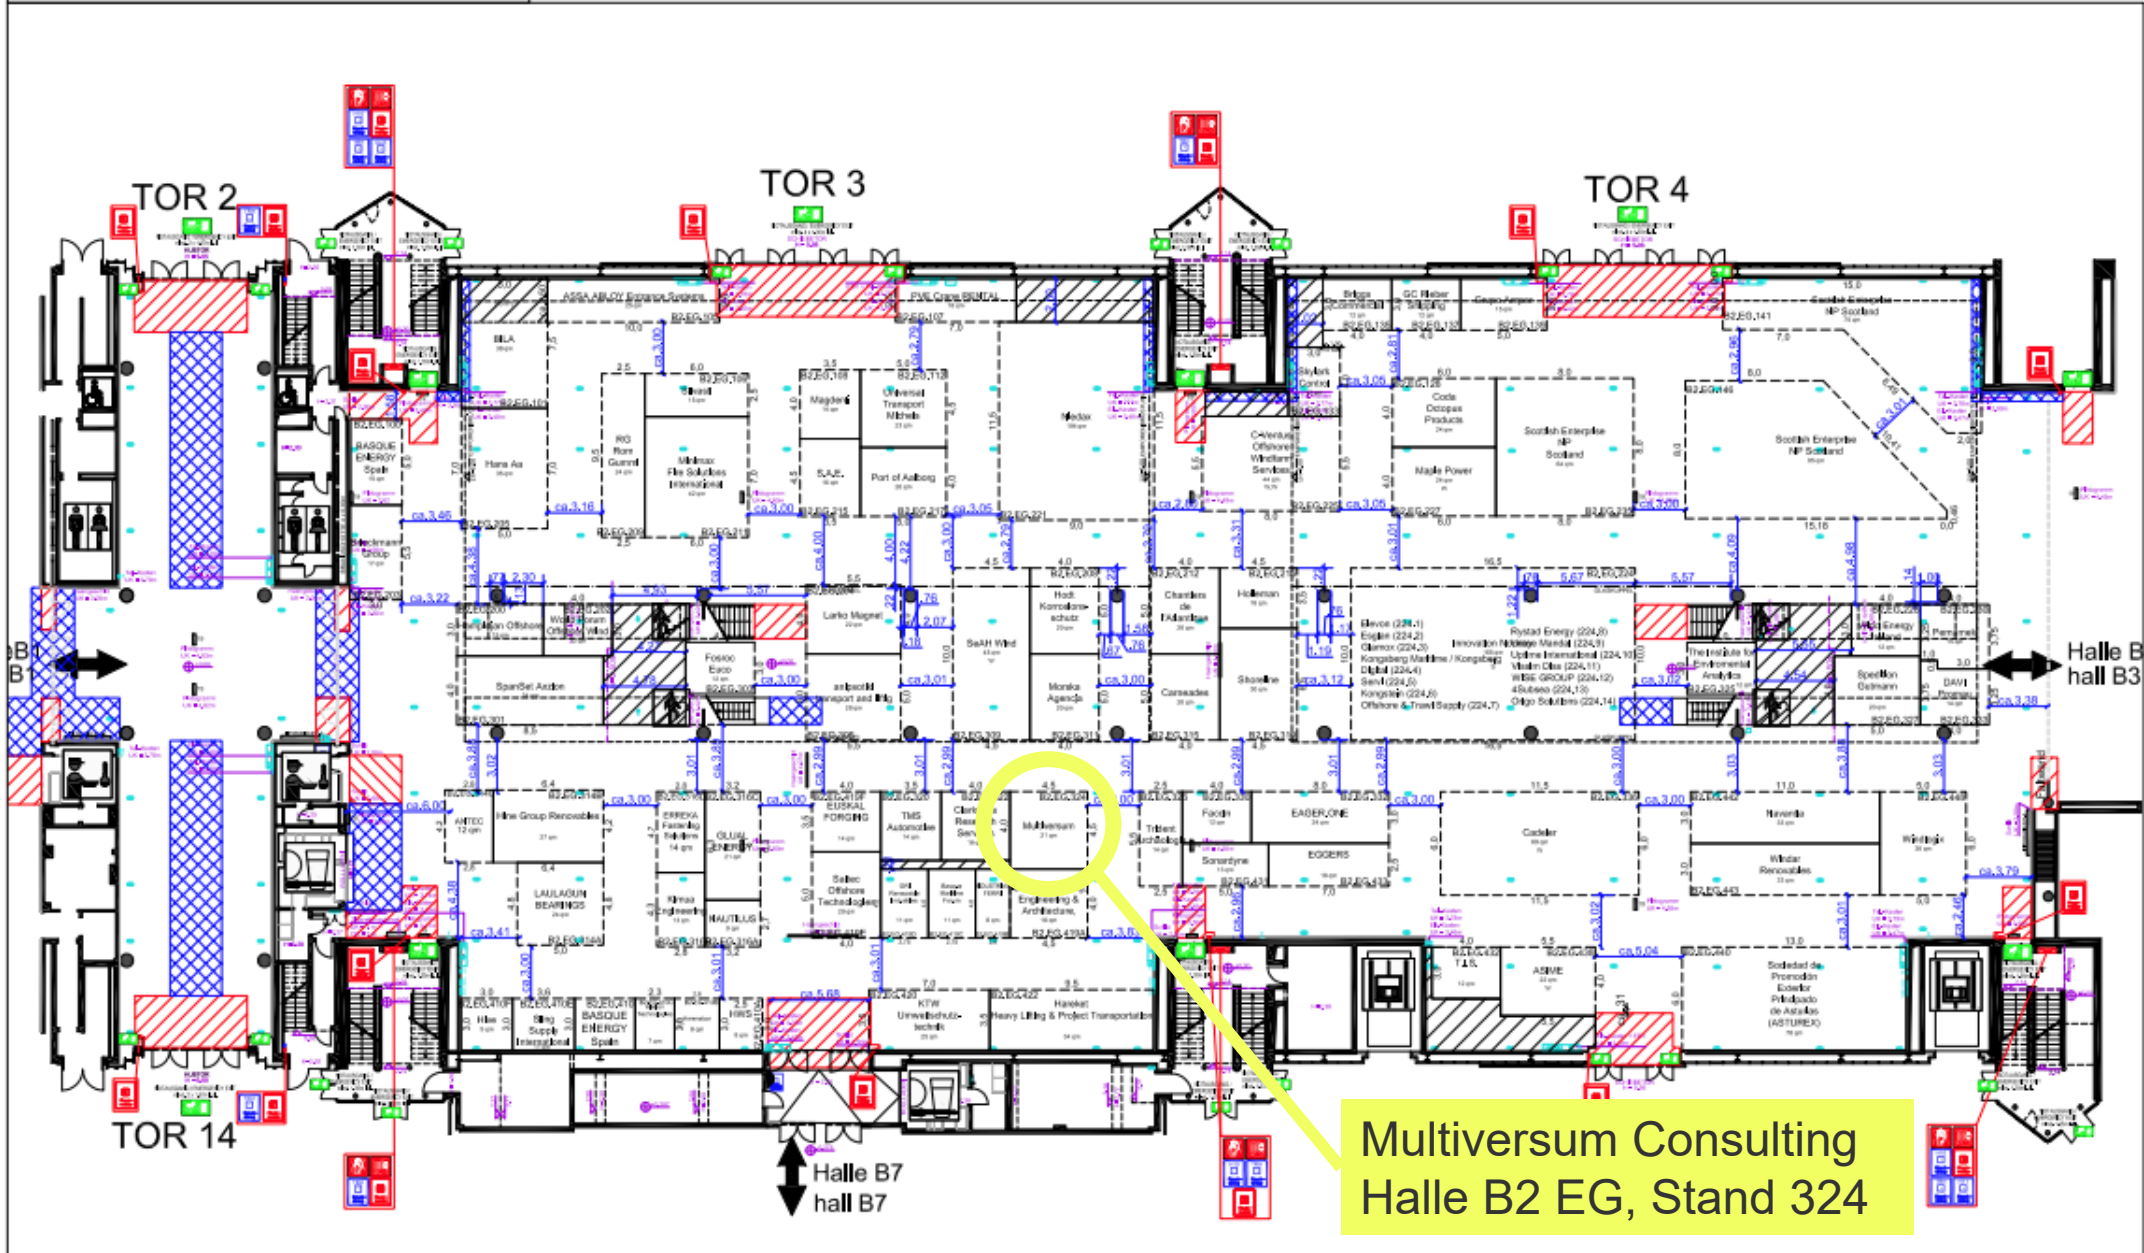

WindEnergy Hamburg 2022, Halle B2 EG / hall B2 GF

Änderungen vorbehalten! Planstand: 21.07.2022

Multiversum Consulting
Halle B2 EG, Stand 324